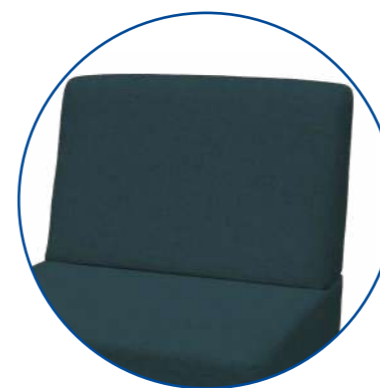

# STEELE® MOOD

★ PRODUCTO DESTACADO

MO80MGOC

Con respaldo y conector

MO800G00

Sencillo sin conector

MO800GCC

Con cubierta y conector

POMCMGFC

Con conector

Respaldo

Cubierta

Conector

## Ventajas en tu empresa

- Variedad de taburetes que permiten modular áreas de espera o colaboración a la medida que el espacio permita.
- Tapizados con telas en diversos colores para crear espacios llenos de color y diversión o bien espacios para la relajación y/o reflexión.
- Cuentan con la opción de taburetes con conector para dispositivos móviles, así como taburetes con cubiertas para dar más estilo a tus espacios.

	Asiento frente	Asiento fondo	Altura de asiento	
02102MO800G/T00	80 cm	80 cm	42 cm	
02102MO800G/T0C				
02102MO800G/TCC				
02102MO80MG/T00				
02102MO80MG/T0C				
02102MO840G/T00				
02102MO840G/T00	40 cm	60 cm		
02102MO840G/T0C				
02102MO840G/TCC				
02102MO600G/T00	60 cm			60 cm
02102MO600G/T0C				
02102MO600G/TCC				
02102MO60MG/T00				
02102MO60MG/T0C				
02102MO60MG/TCC				
02102MO630G/T00	30 cm	30 cm		
02102MO630G/T0C				
02102MO630G/TCC				