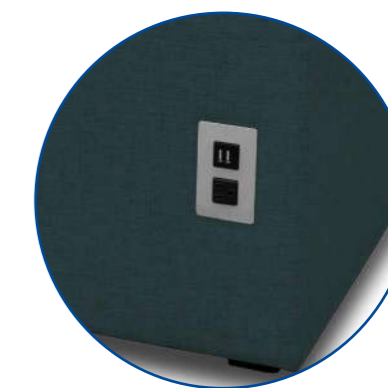

# STEELE® MOOD

★ PRODUCTO DESTACADO

MO80MGOC

Con respaldo y conector

MO800G00

Sencillo sin conector

MO800GCC

Con cubierta y conector

POMCMGFC

Con conector

Respaldo

Cubierta

Conector